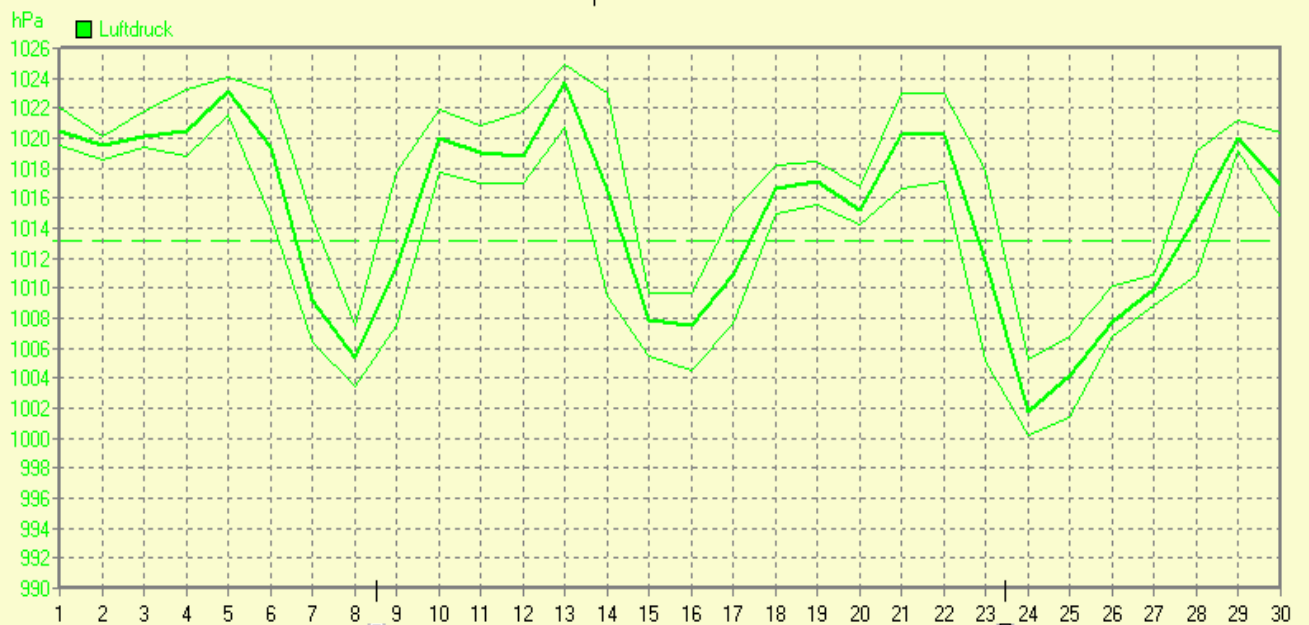

September 2010

© Bernhard Kilmann

Luftdruck	MinWert	hPa	MaxWert	hPa	Durchschnitt	hPa
Luftdruck	24.09.	12:45	13.09.	10:55	1015.0	1015.0