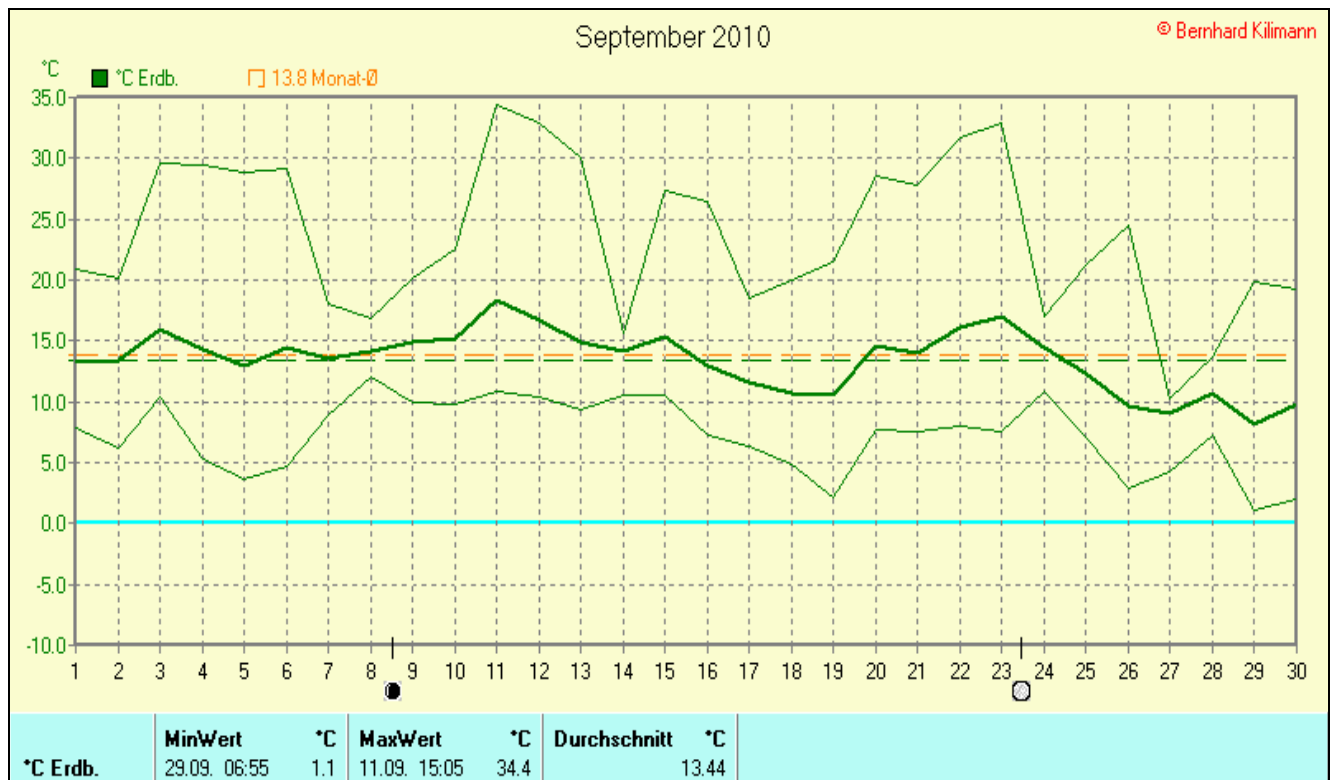

Absolutes Max.: 1025

Absolutes Min.: 1000

Mittel: 1015

Sonnenscheindauer: 136,3 h

Lj.Mittel(Lipp.1961-90): 130,4 h

September 2010

© Bernhard Kilmann

mm Regen	Regentage	MaxWert	l/m²	Gesamt	l/m²
mm Regen	15	14.09.	13:15	34.6	117.2