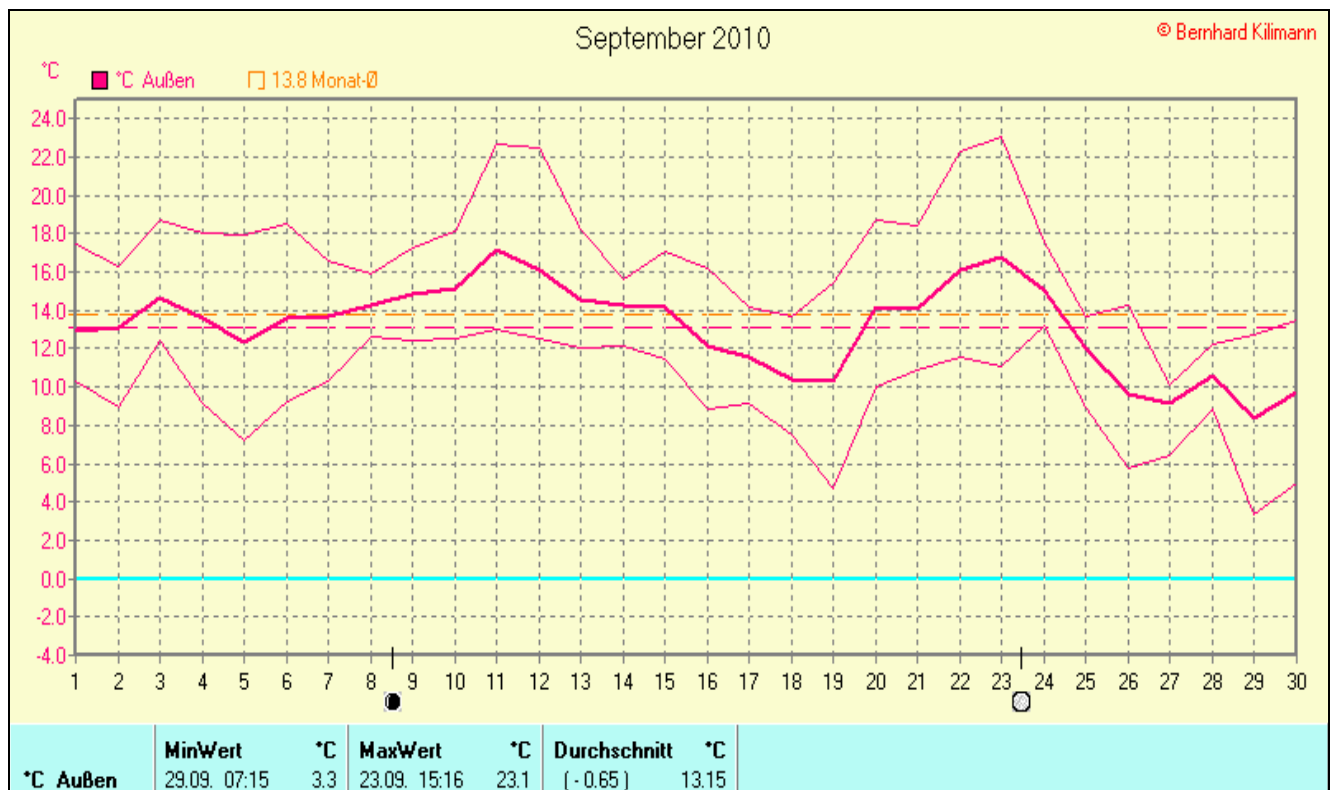

Heiße Tage(Max>=30°C):

Niederschlagssumme: 117,2 mm (Vj. 83,2 mm)

Max.Tag: 34,6 mm

Lj.Mittel(Lipp. 1961-90): 70,4 mm

Mittel relative Feuchte: 81,0 %

Max. Windböe: 40,2 km/h

Mittlere Wind: 4,7 km/h

Luftdruck(Meereshöhe):hPa

Absolutes Max.: 1025

Absolutes Min.: 1000

Mittel: 1015

Sonnenscheindauer: 136,3 h

Lj.Mittel(Lipp.1961-90): 130,4 h

September 2010

© Bernhard Kilmann

mm Regen	Regentage	MaxWert	l/m²	Gesamt	l/m²
mm Regen	15	14.09.	13:15	34.6	117.2