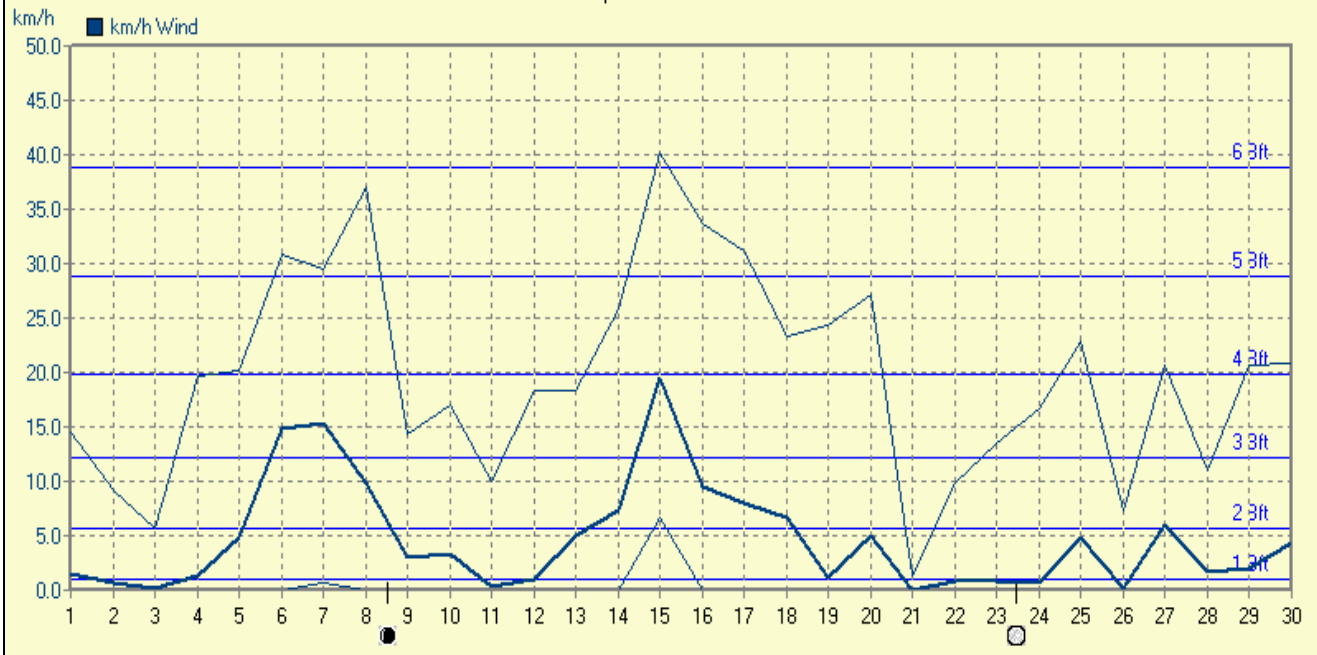

Absolutes Max.: 1025

Absolutes Min.: 1000

Mittel: 1015

Sonnenscheindauer: 136,3 h

Lj.Mittel(Lipp.1961-90): 130,4 h

September 2010

© Bernhard Kilmann

mm Regen	Regentage	MaxWert	l/m²	Gesamt	l/m²
mm Regen	15	14.09.	13:15	34.6	117.2

September 2010

© Bernhard Kilmann

Luftdruck	MinWert	hPa	MaxWert	hPa	Durchschnitt	hPa
Luftdruck	24.09.	12:45	13.09.	10:55	1015.0	1015.0

September 2010

© Bernhard Kilmann

km/h Wind	MinWert	km/h	MaxWert	km/h	Durchschnitt	km/h
	01.09. 00:06	0.0	15.09. 14:45	40.2	140.2 km	4.7

September 2010

© Bernhard Kilmann

h Sonnensch.	MaxWert	h	Durchschnitt	h
	06.09. 19:06	11.85	136:30 h	5

Verteilung Windrichtung September 2010

Schlangen, südl. Teutoburger Wald

Direction	%
N	1,05
N-NW	4,04
NW	4,39
W-NW	3,34
W	5,15
W-SW	11,82
SW	25,86
S-SW	7,84
S	3,22
S-SO	1,87
SO	5,38
O-SO	8,02
O	8,37
O-NO	5,21
NO	3,74
N-NO	0,70

1709 / 2625 Werte -> 60.6% Windstille - Ø 4,7km/h - Max. 40,2km/h - 3364,7 km

© WsWin32 - © Bernhard Kilmann - Schlangen, südl. Teutoburger Wald

Verteilung Windstärke September 2010

Schlangen, südl. Teutoburger Wald