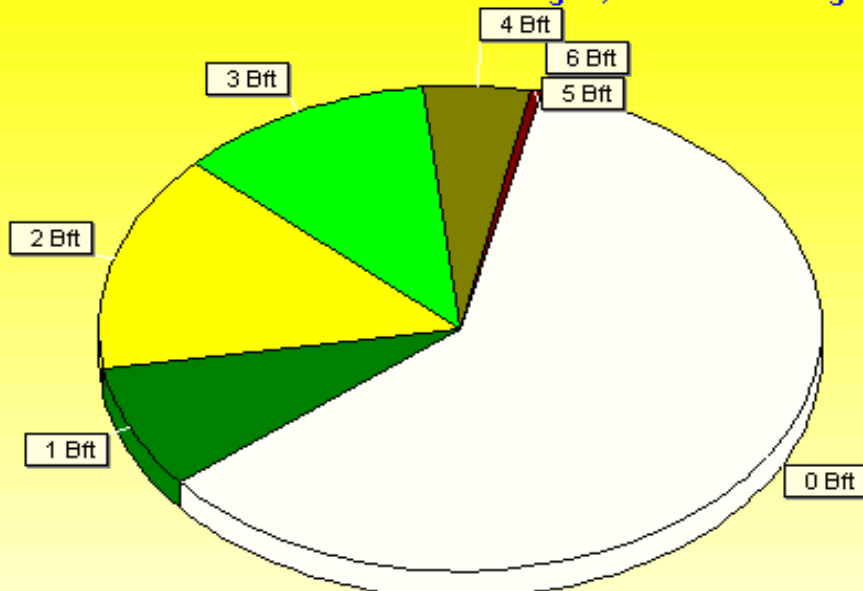

September 2010

© Bernhard Kilmann

h Sonnensch.	MaxWert	h	Durchschnitt	h
	06.09. 19:06	11.85	136:30 h	5

Verteilung Windrichtung September 2010

Schlangen, südl. Teutoburger Wald

Direction	%
N	1,05
N-NW	4,04
NW	4,39
W-NW	3,34
W	5,15
W-SW	11,82
SW	25,86
S-SW	7,84
S	3,22
S-SO	1,87
SO	5,38
O-SO	8,02
O	8,37
O-NO	5,21
NO	3,74
N-NO	0,70

1709 / 2625 Werte -> 60.6% Windstille - Ø 4,7km/h - Max. 40,2km/h - 3364,7 km

© WsWin32 - © Bernhard Kilmann - Schlangen, südl. Teutoburger Wald

Verteilung Windstärke September 2010

Schlangen, südl. Teutoburger Wald