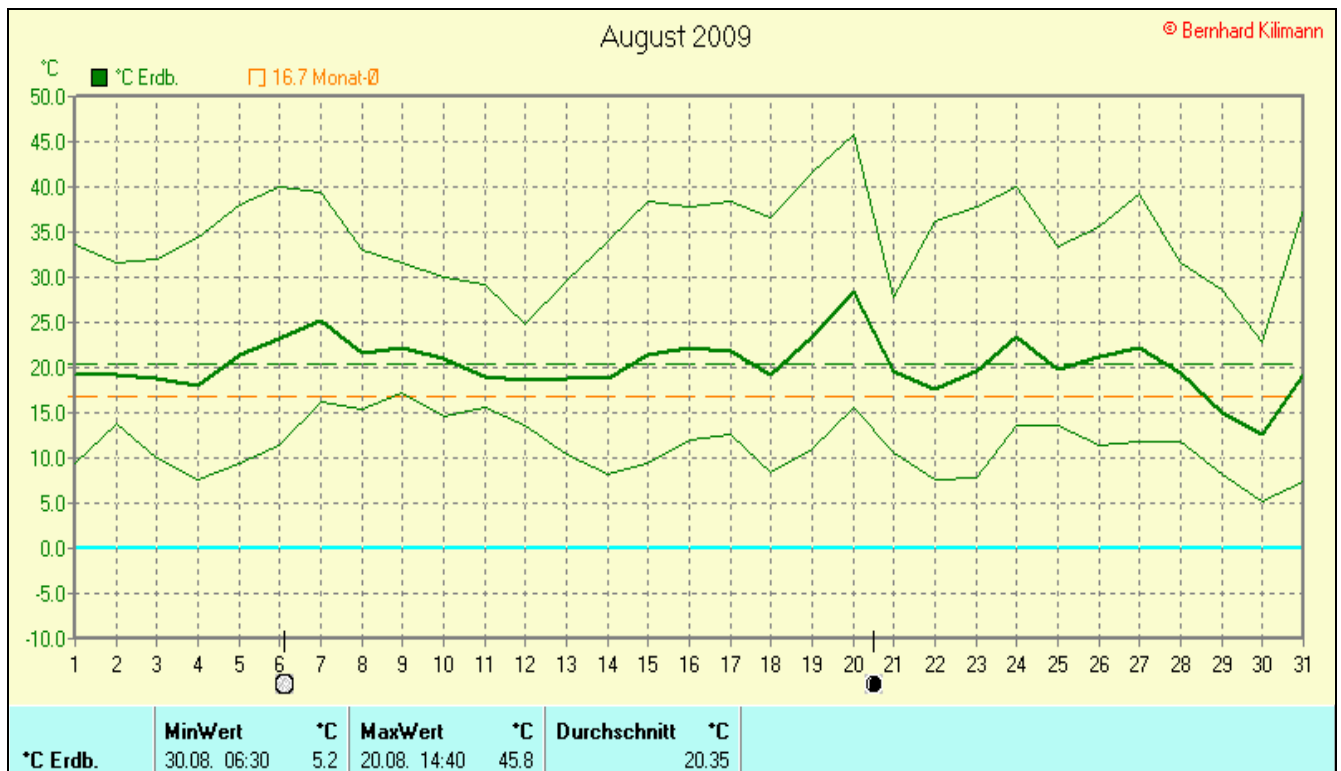

Lj.Mittel:(Lipp.1961-90): 16,7 °C

Abweichung 2,6 °C

Absoluts Max.: 36,0 °C

Absolutes Min 7,4 °C

Tage mit Schneedecke:

Eistage(Max<0,0°C):

Frosttage(MIN<0,0°C):

Sommertage(Max>=25°C): 14

Heiße Tage(Max>=30°C): 3

Niederschlagssumme: 44,3 mm (Vj. 135,0 mm)

Max.Tag: 22,7 mm

Lj.Mittel(Lipp. 1961-90): 82,9 mm

Luftdruck(Meereshöhe):hPa

Absolutes Max.: 1027

Absolutes Min.: 1007

Mittel: 1018

Max. Windböe: 44,7 km/h

Mittlere Wind: 6,6 km/h

Sonnenscheindauer: 278,2 h

Lj.Mittel(Lipp.1961-90): 183,8 h

August 2009

© Bernhard Kilmann

mm Regen	Regentage	MaxWert	l/m²	Gesamt	l/m²
	10	25.08. 17:40	22.7		44.3