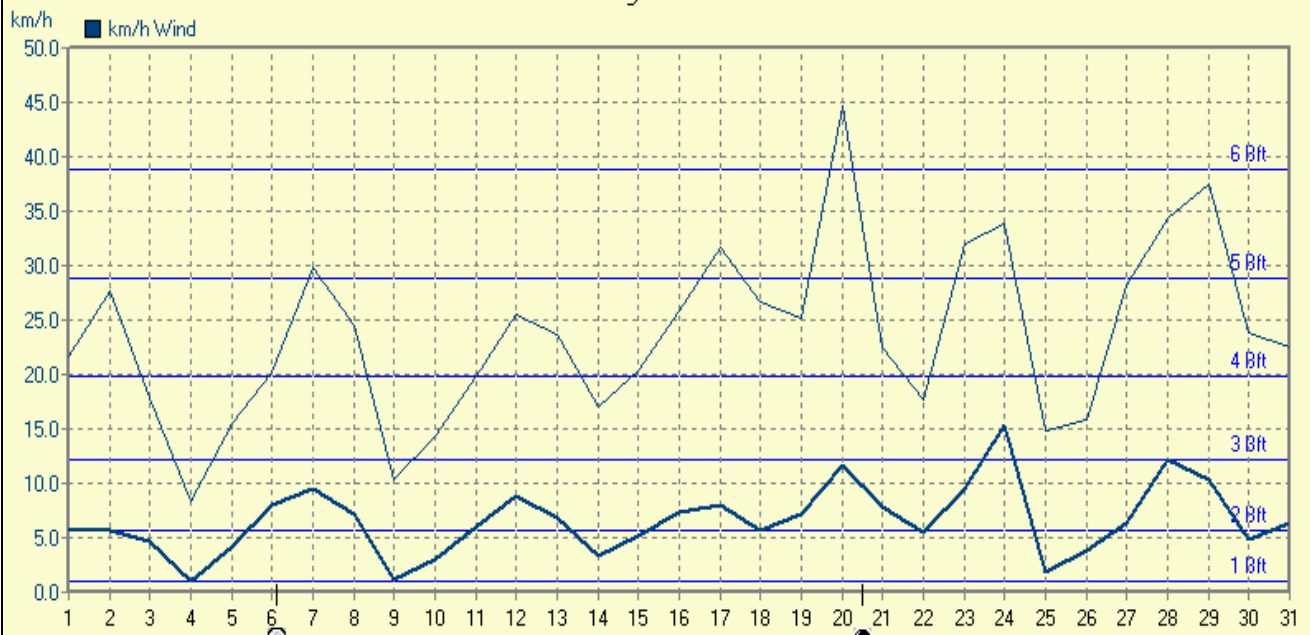

August 2009

© Bernhard Kilmann

Luftdruck	MinWert	hPa	MaxWert	hPa	Durchschnitt	hPa
	02.08. 10:39	1007.2	23.08. 01:11	1027.2		1017.8

August 2009

© Bernhard Kilmann

km/h Wind	MinWert	km/h	MaxWert	km/h	Durchschnitt	km/h
	01.08. 00:08	0.0	20.08. 22:50	54.7	204,7 km	6.6

August 2009

© Bernhard Kilmann

h Sonnensch.	MaxWert	h	Durchschnitt	h
	15.08. 20:00	13.33	278:20 h	9

Verteilung Windrichtung August 2009

Schlagen, südl. Teutoburger Wald

2532 / 1951 Werte -> 43.5% Windstille - Ø 6,6km/h - Max. 44,7km/h - 4913,2 km

© WsWin32 - © Bernhard Kilimann - Schlagen, südl. Teutoburger Wald

Verteilung Windstärke August 2009

Schlagen, südl. Teutoburger Wald

4483 Werte - Ø 6,6km/h - Max. 44,7km/h - 4913,2 km

© WsWin32 - © Bernhard Kilimann - Schlagen, südl. Teutoburger Wald