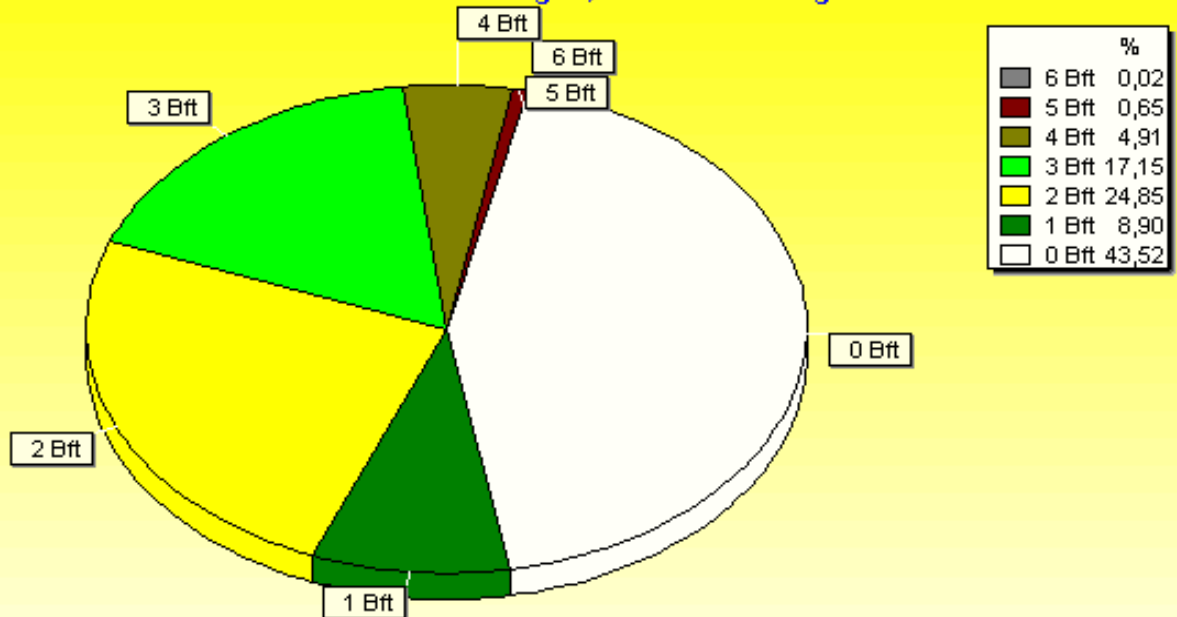

August 2009

© Bernhard Kilmann

h Sonnensch.	MaxWert	h	Durchschnitt	h
	15.08. 20:00	13.33	278:20 h	9

Verteilung Windrichtung August 2009

Schlagen, südl. Teutoburger Wald

2532 / 1951 Werte -> 43.5% Windstille - Ø 6,6km/h - Max. 44,7km/h - 4913,2 km

© WsWin32 - © Bernhard Kilimann - Schlagen, südl. Teutoburger Wald

Verteilung Windstärke August 2009

Schlagen, südl. Teutoburger Wald

4483 Werte - Ø 6,6km/h - Max. 44,7km/h - 4913,2 km

© WsWin32 - © Bernhard Kilimann - Schlagen, südl. Teutoburger Wald