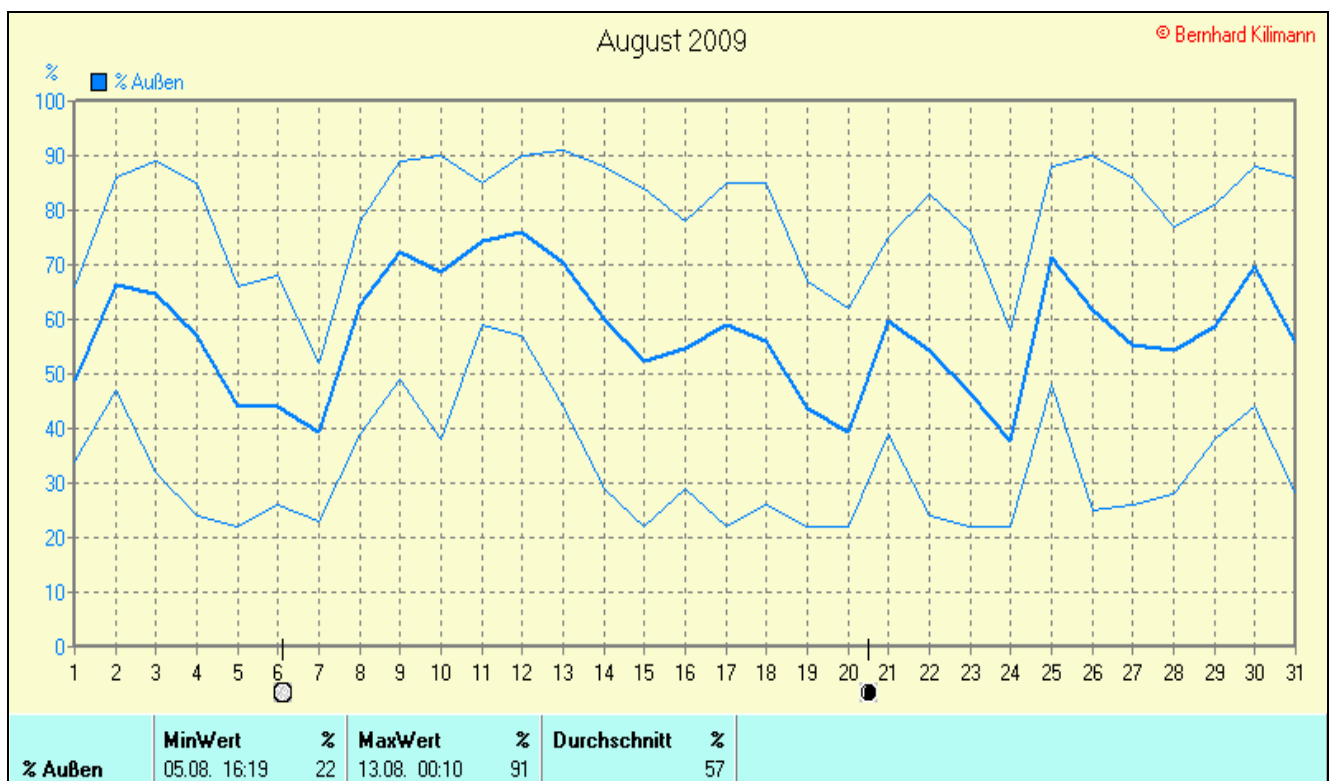

Heiße Tage(Max>=30°C): 3

Niederschlagssumme: 44,3 mm (Vj. 135,0 mm)

Max.Tag: 22,7 mm

Lj.Mittel(Lipp. 1961-90): 82,9 mm

Luftdruck(Meereshöhe):hPa

Absolutes Max.: 1027

Absolutes Min.: 1007

Mittel: 1018

Max. Windböe: 44,7 km/h

Mittlere Wind: 6,6 km/h

Sonnenscheindauer: 278,2 h

Lj.Mittel(Lipp.1961-90): 183,8 h

August 2009

© Bernhard Kilmann

mm Regen	Regentage	MaxWert	l/m²	Gesamt	l/m²
	10	25.08. 17:40	22.7		44.3