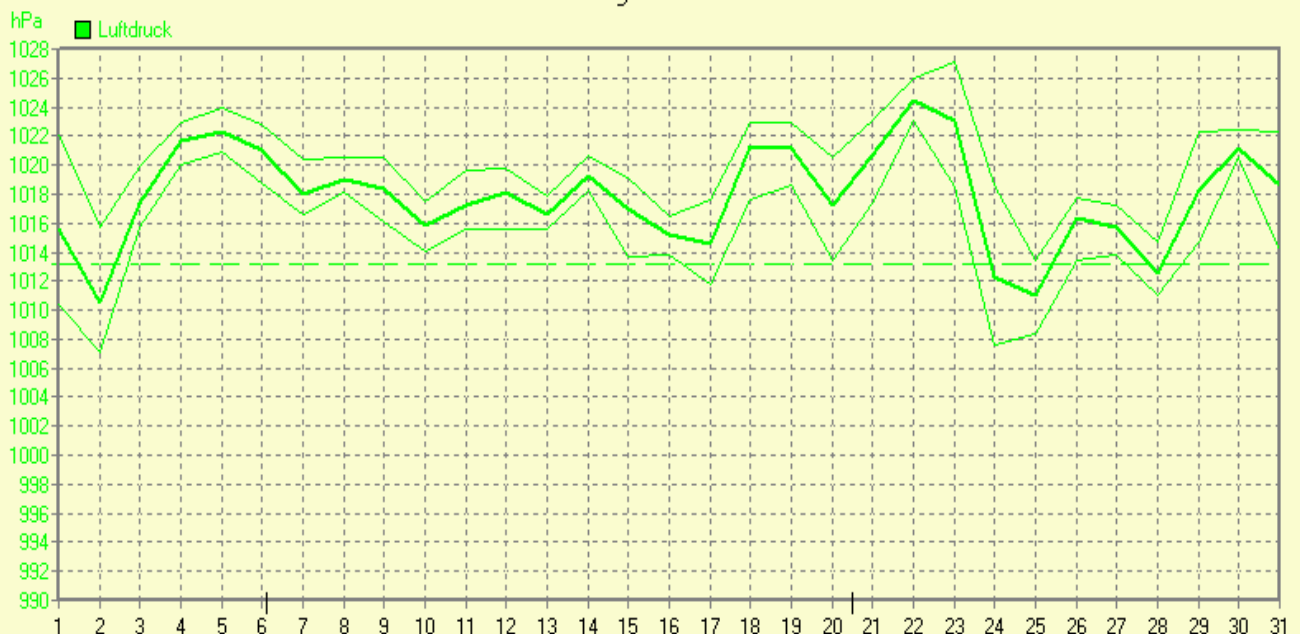

August 2009

© Bernhard Kilmann

Luftdruck	MinWert	hPa	MaxWert	hPa	Durchschnitt	hPa
	02.08. 10:39	1007.2	23.08. 01:11	1027.2		1017.8