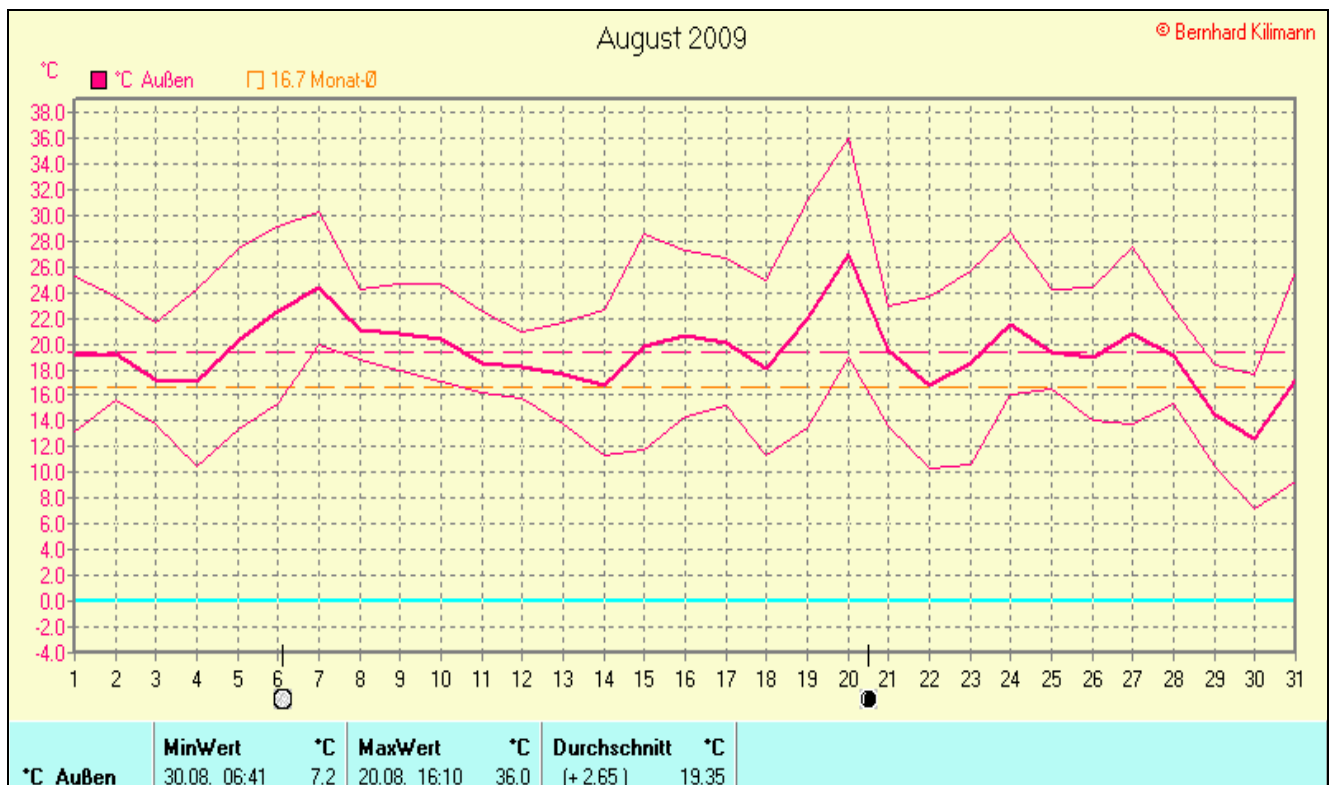

Heiße Tage(Max>=30°C): 3

Niederschlagssumme: 44,3 mm (Vj. 135,0 mm)

Max.Tag: 22,7 mm

Lj.Mittel(Lipp. 1961-90): 82,9 mm

Luftdruck(Meereshöhe):hPa

Absolutes Max.: 1027

Absolutes Min.: 1007

Mittel: 1018

Max. Windböe: 44,7 km/h

Mittlere Wind: 6,6 km/h

Sonnenscheindauer: 278,2 h

Lj.Mittel(Lipp.1961-90): 183,8 h

August 2009

© Bernhard Kilmann

mm Regen	Regentage	MaxWert	l/m²	Gesamt	l/m²
	10	25.08. 17:40	22.7		44.3