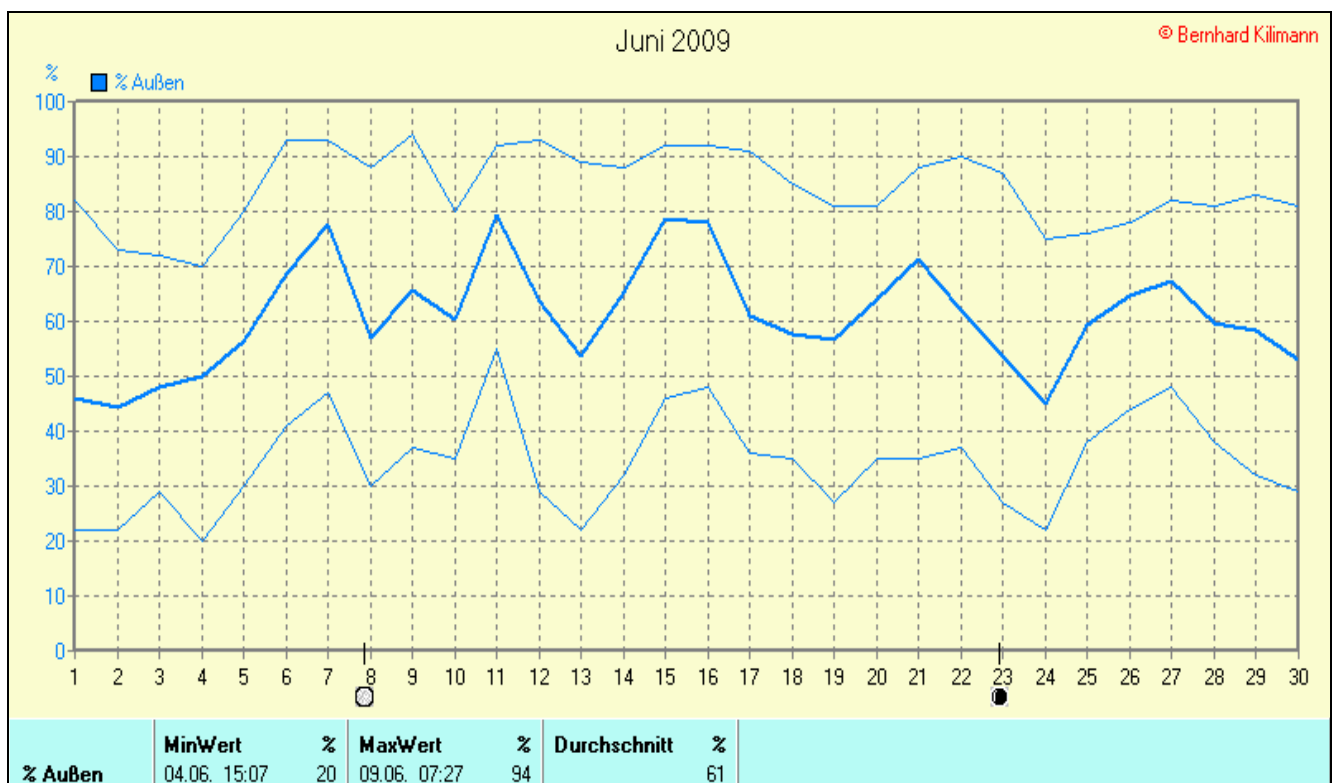

Absolutes Max.: 1029

Absolutes Min.: 1001

Mittel: 1017

Sonnenscheindauer: 174,4 h

Lj.Mittel(Lipp.1961-90): 187,0 h

Juni 2009

© Bernhard Kilmann

mm Regen	Regentage	MaxWert	l/m²	Gesamt	l/m²
	15	06.06. 21:57	8.3	52.4	