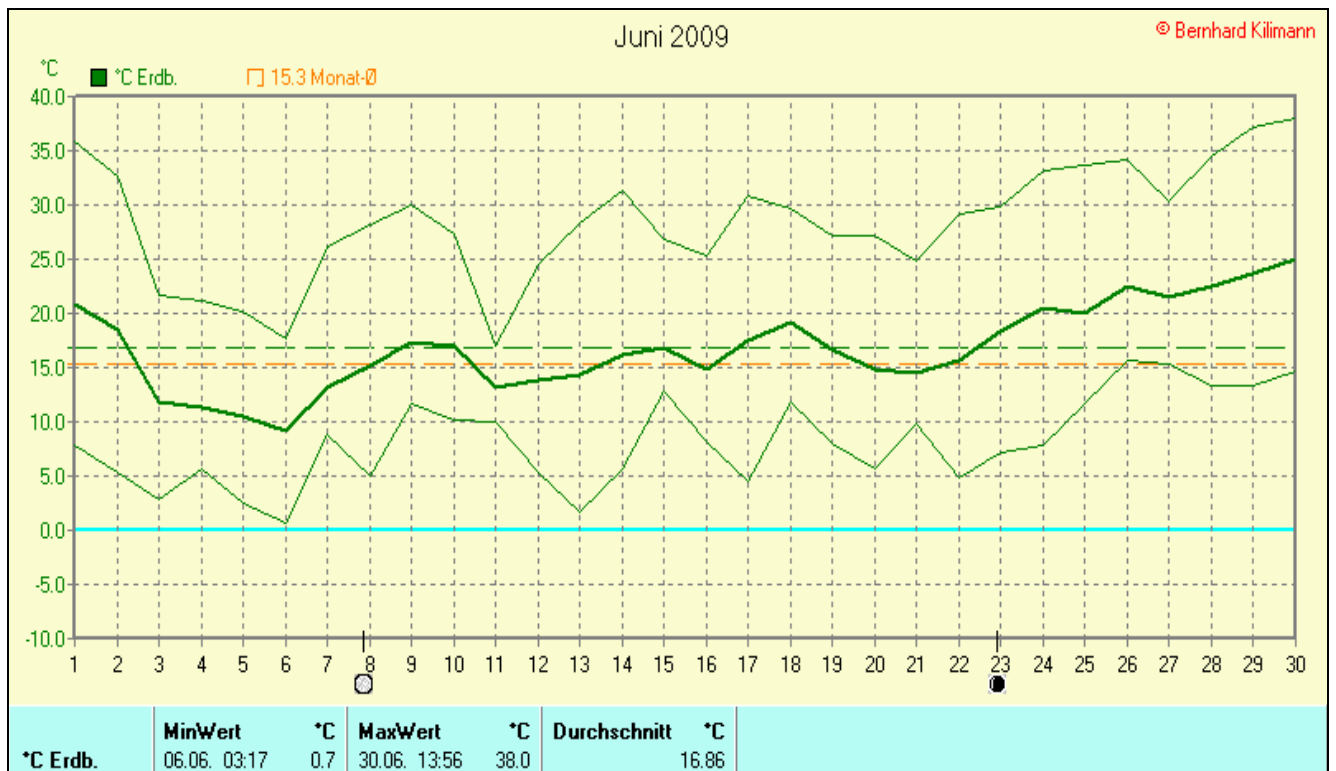

Absolutes Max.: 1029

Absolutes Min.: 1001

Mittel: 1017

Sonnenscheindauer: 174,4 h

Lj.Mittel(Lipp.1961-90): 187,0 h

Juni 2009

© Bernhard Kilmann

mm Regen	Regentage	MaxWert	l/m²	Gesamt	l/m²
	15	06.06. 21:57	8.3	52.4	