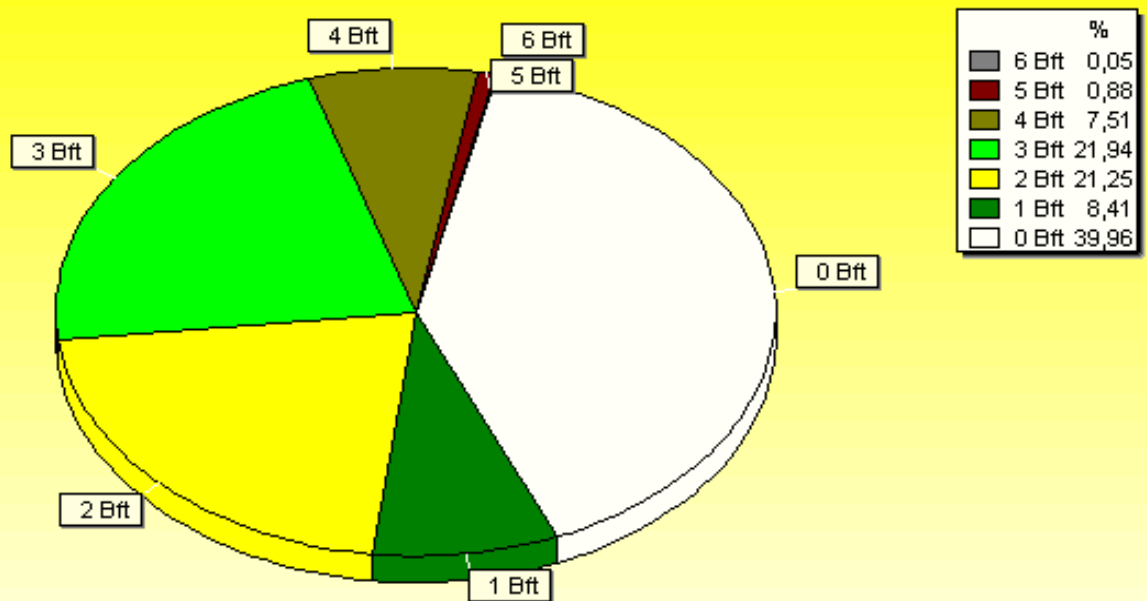

Juni 2009

© Bernhard Kilmann

h Sonnensch.	MaxWert	h	Durchschnitt	h
	02.06. 20:18	12.85	174:36 h	6

Verteilung Windrichtung Juni 2009

Schlangen, südl. Teutoburger Wald

2605 / 1734 Werte -> 40.0% Windstille - Ø 7,7km/h - Max. 42,2km/h - 5593,5 km

© WsWin32 - © Bernhard Kilmann - Schlangen, südl. Teutoburger Wald

Verteilung Windstärke Juni 2009

Schlangen, südl. Teutoburger Wald

4339 Werte - Ø 7,7km/h - Max. 42,2km/h - 5593,5 km

© WsWin32 - © Bernhard Kilmann - Schlangen, südl. Teutoburger Wald