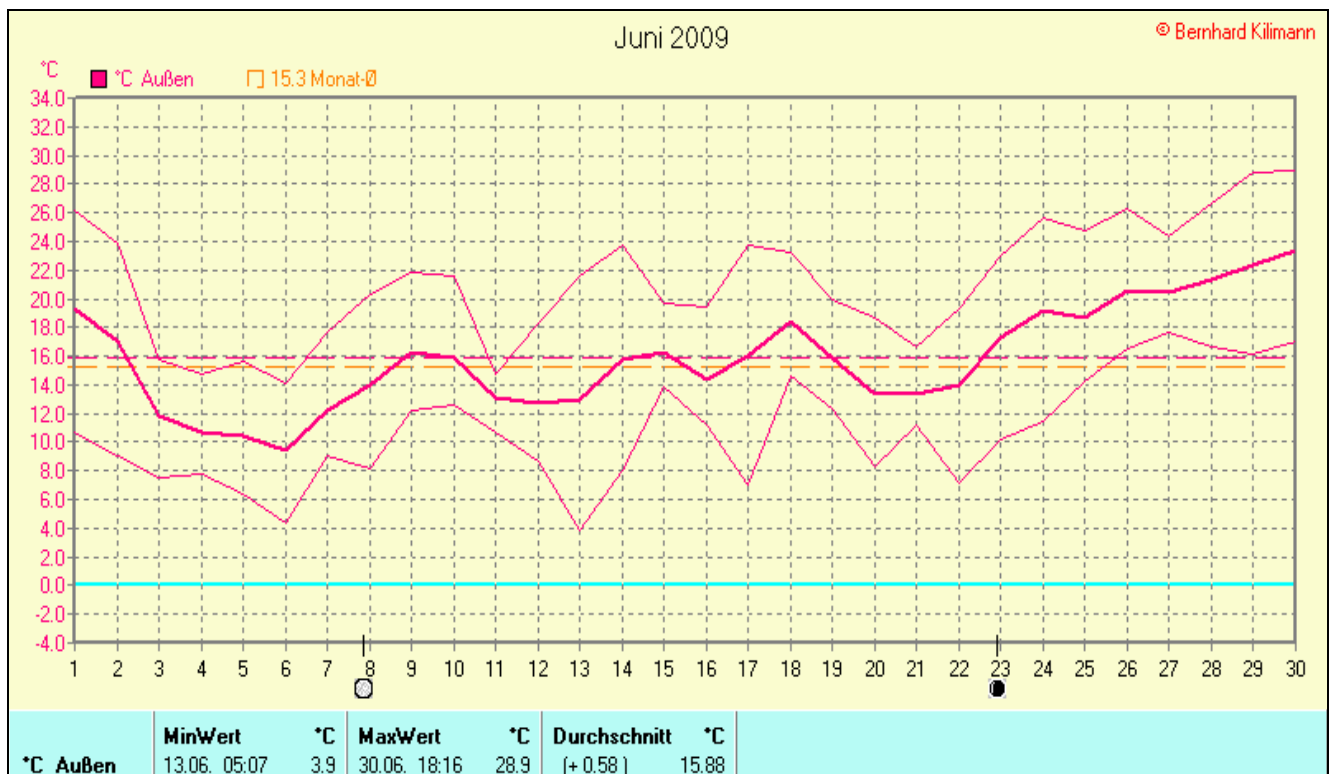

Lj.Mittel:(Lipp.1961-90): 15,3 °C

Abweichung 0,6 °C

Absoluts Max.: 28,9 °C

Absolutes Min 3,9 °C

Tage mit Schneedecke:

Eistage(Max<0,0°C):

Frosttage(MIN<0,0°C):

Sommertage(Max>=25°C): 6

Heiße Tage(Max>=30°C): 0

Niederschlagssumme: 52,4 mm (Vj. 81,4 mm)

Max.Tag: 8,3 mm

Lj.Mittel(Lipp. 1961-90): 89,7 mm

Mittel relative Feuchte: 61,0 %

Max. Windböe: 42,2 km/h

Mittlere Wind: 7,7 km/h

Luftdruck(Meereshöhe):hPa

Absolutes Max.: 1029

Absolutes Min.: 1001

Mittel: 1017

Sonnenscheindauer: 174,4 h

Lj.Mittel(Lipp.1961-90): 187,0 h

Juni 2009

© Bernhard Kilmann

mm Regen	Regentage	MaxWert	l/m²	Gesamt	l/m²
	15	06.06. 21:57	8.3	52.4	