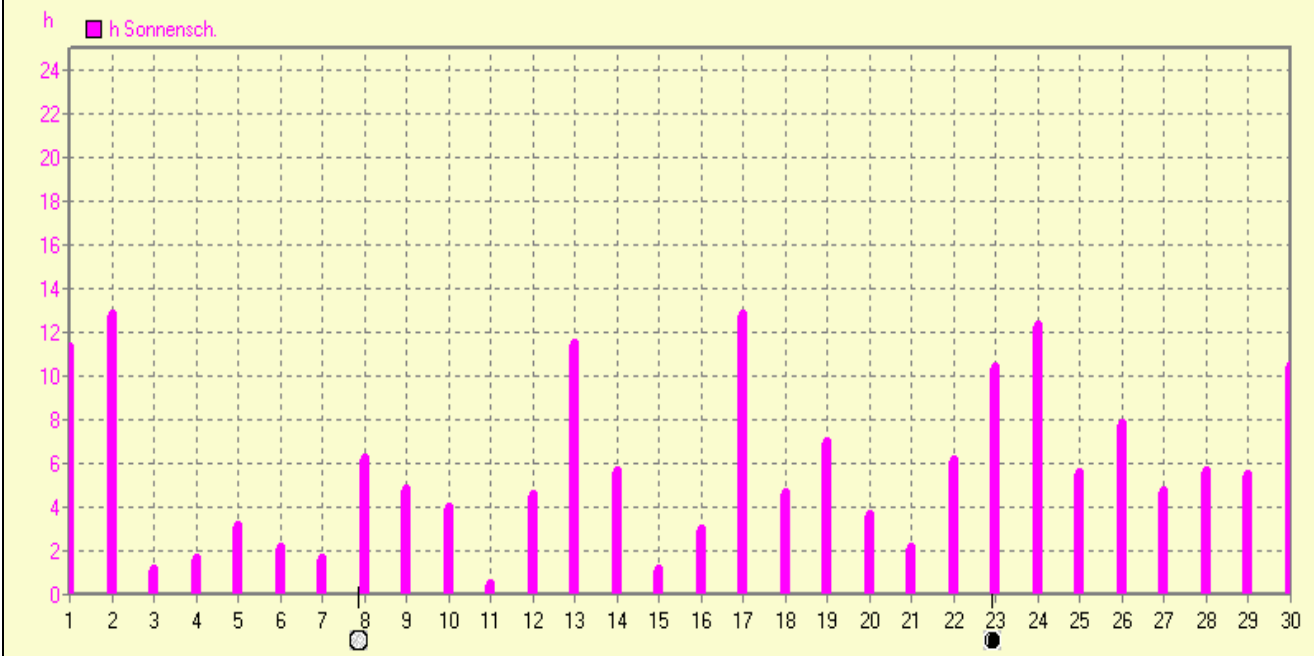

Absolutes Max.: 1029

Absolutes Min.: 1001

Mittel: 1017

Sonnenscheindauer: 174,4 h

Lj.Mittel(Lipp.1961-90): 187,0 h

Juni 2009

© Bernhard Kilmann

mm Regen	Regentage	MaxWert	l/m²	Gesamt	l/m²
	15	06.06. 21:57	8.3	52.4	

Juni 2009

© Bernhard Kilmann

h Sonnensch.	MaxWert	h	Durchschnitt	h
	02.06. 20:18	12.85	174:36 h	6

Verteilung Windrichtung Juni 2009

Schlangen, südl. Teutoburger Wald

2605 / 1734 Werte -> 40.0% Windstille - Ø 7,7km/h - Max. 42,2km/h - 5593,5 km

© WsWin32 - © Bernhard Kilmann - Schlangen, südl. Teutoburger Wald

Verteilung Windstärke Juni 2009

Schlangen, südl. Teutoburger Wald

4339 Werte - Ø 7,7km/h - Max. 42,2km/h - 5593,5 km

© WsWin32 - © Bernhard Kilmann - Schlangen, südl. Teutoburger Wald