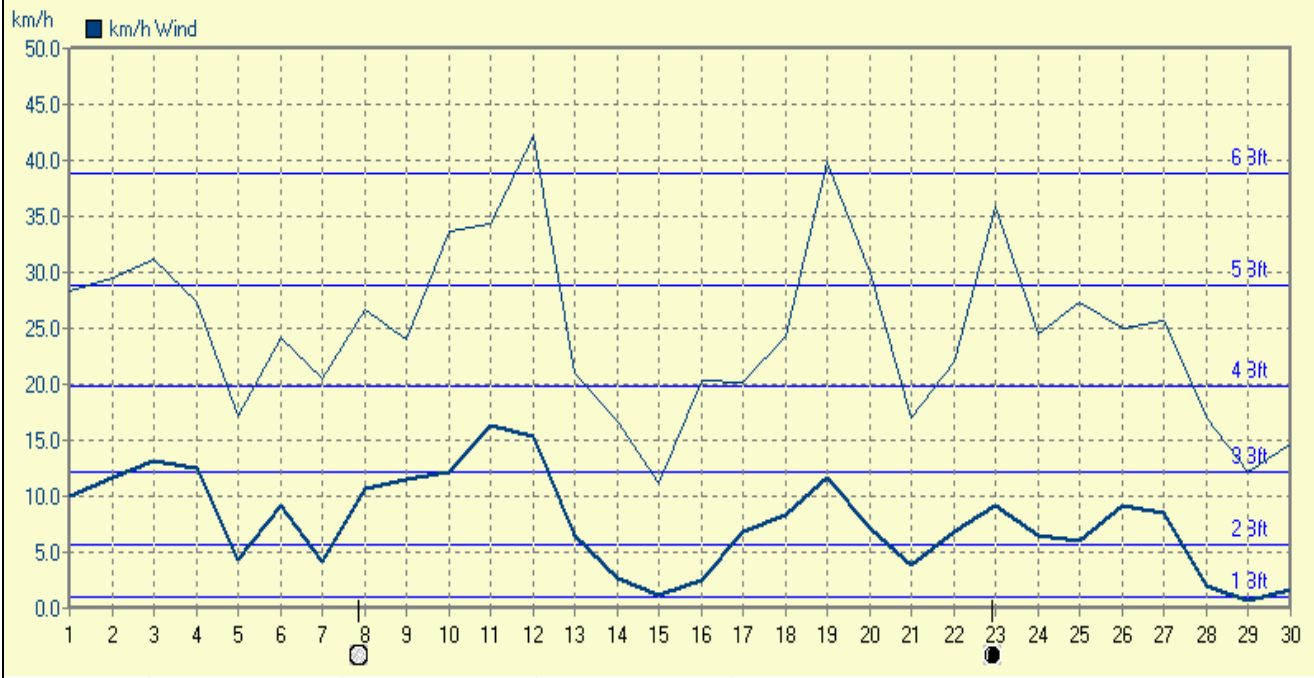

Absolutes Max.: 1029

Absolutes Min.: 1001

Mittel: 1017

Sonnenscheindauer: 174,4 h

Lj.Mittel(Lipp.1961-90): 187,0 h

Juni 2009

© Bernhard Kilmann

mm Regen	Regentage	MaxWert	l/m²	Gesamt	l/m²
	15	06.06. 21:57	8.3	52.4	

Juni 2009

© Bernhard Kilmann

Luftdruck	MinWert	hPa	MaxWert	hPa	Durchschnitt	hPa
	06.06. 19:27	1000.9	23.06. 05:42	1028.5	1016.8	

Juni 2009

© Bernhard Kilmann

km/h Wind	MinWert	km/h	MaxWert	km/h	Durchschnitt	km/h
	01.06. 00:57	0.0	12.06. 12:57	42.2	233,1 km	7.7

Juni 2009

© Bernhard Kilmann

h Sonnensch.	MaxWert	h	Durchschnitt	h
	02.06. 20:18	12.85	174:36 h	6

Verteilung Windrichtung Juni 2009

Schlangen, südl. Teutoburger Wald

2605 / 1734 Werte -> 40.0% Windstille - Ø 7,7km/h - Max. 42,2km/h - 5593,5 km

© WsWin32 - © Bernhard Kilmann - Schlangen, südl. Teutoburger Wald

Verteilung Windstärke Juni 2009

Schlangen, südl. Teutoburger Wald

4339 Werte - Ø 7,7km/h - Max. 42,2km/h - 5593,5 km

© WsWin32 - © Bernhard Kilmann - Schlangen, südl. Teutoburger Wald