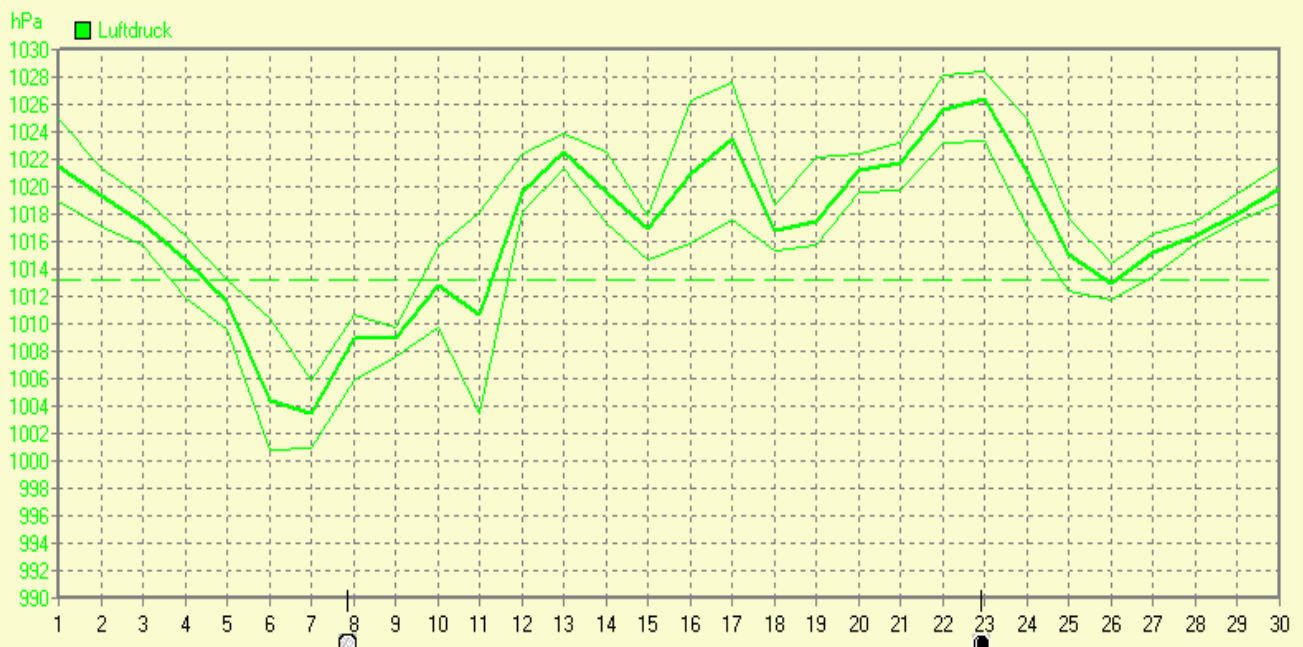

Juni 2009

© Bernhard Kilmann

Luftdruck	MinWert	hPa	MaxWert	hPa	Durchschnitt	hPa
	06.06. 19:27	1000.9	23.06. 05:42	1028.5	1016.8