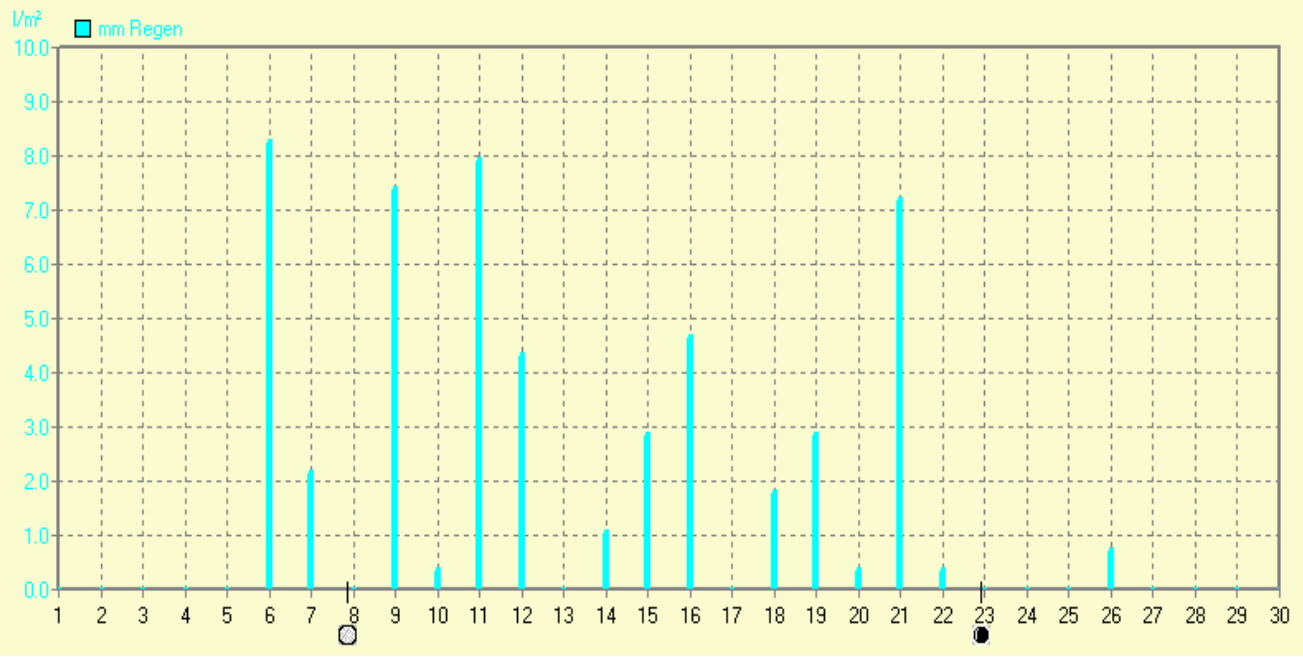

Absolutes Max.: 1029

Absolutes Min.: 1001

Mittel: 1017

Sonnenscheindauer: 174,4 h

Lj.Mittel(Lipp.1961-90): 187,0 h

Juni 2009

© Bernhard Kilmann

mm Regen	Regentage	MaxWert	l/m²	Gesamt	l/m²
	15	06.06. 21:57	8.3	52.4	